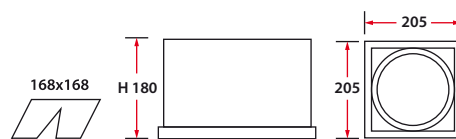

# GRAZIOSO 1

grazioso [грац'ёзо] — грациозно.  
ВСТРАИВАЕМЫЕ КАРДАННЫЕ СВЕТИЛЬНИКИ

Лампа	МГЛ 150/70/35
Цоколь	G12
Тип ПРА	ЭПРА/ЭмПРА
Цвет	серебристый
Степень защиты	IP20
Комплектация	без ПРА, без лампы
Артикул	VL0601G

H (m)	LX	100.4	Ø (m)
1	1143.0		2.5
2	285.7		5.0
3	127.0		7.5
4	71.4		10.1
5	45.7		12.6

#### КОНСТРУКЦИЯ

Цельнометаллический сварной корпус из листовой стали, покрытый порошковой краской серого цвета. Карданная система из литого алюминия для управления положением рефлекторных ламп. Угол поворота 25°.